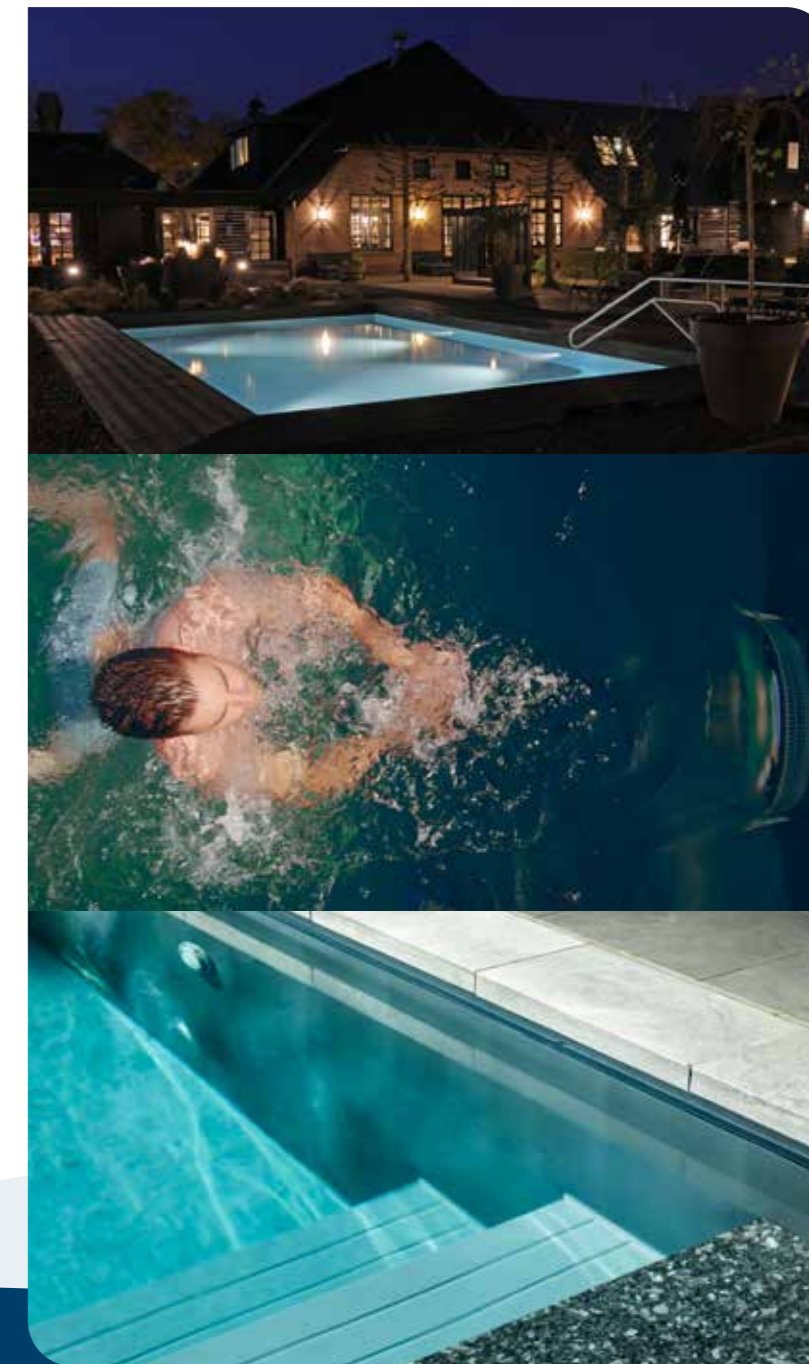

FLEXIBILITEIT

in ontwerp & accessoires

TVR Zwembaden biedt u veel flexibiliteit in het ontwerp. Kies bijvoorbeeld voor een zwembad met verschillende dieptes, een aparte jacuzzi, ligplage of een zwembadtrap die we naar uw wens inbouwen. Wenst u een speciale zwembadvorm? Geen probleem, door onze mogelijkheden kiest u voor een vorm die de contouren van uw tuin volgt. Hierdoor legt u een uniek zwembad aan die perfect bij uw wensen aansluit.

Naast het bepalen van de afmetingen en de vorm van het zwembad, kunt u ook extra opties toevoegen. Denk aan een zwembadtrap naar uw wens, zwembadverlichting, jetstream of een automatische zwembadafdekking.

*Wij volgen uw
persoonlijke smaak en stijl*